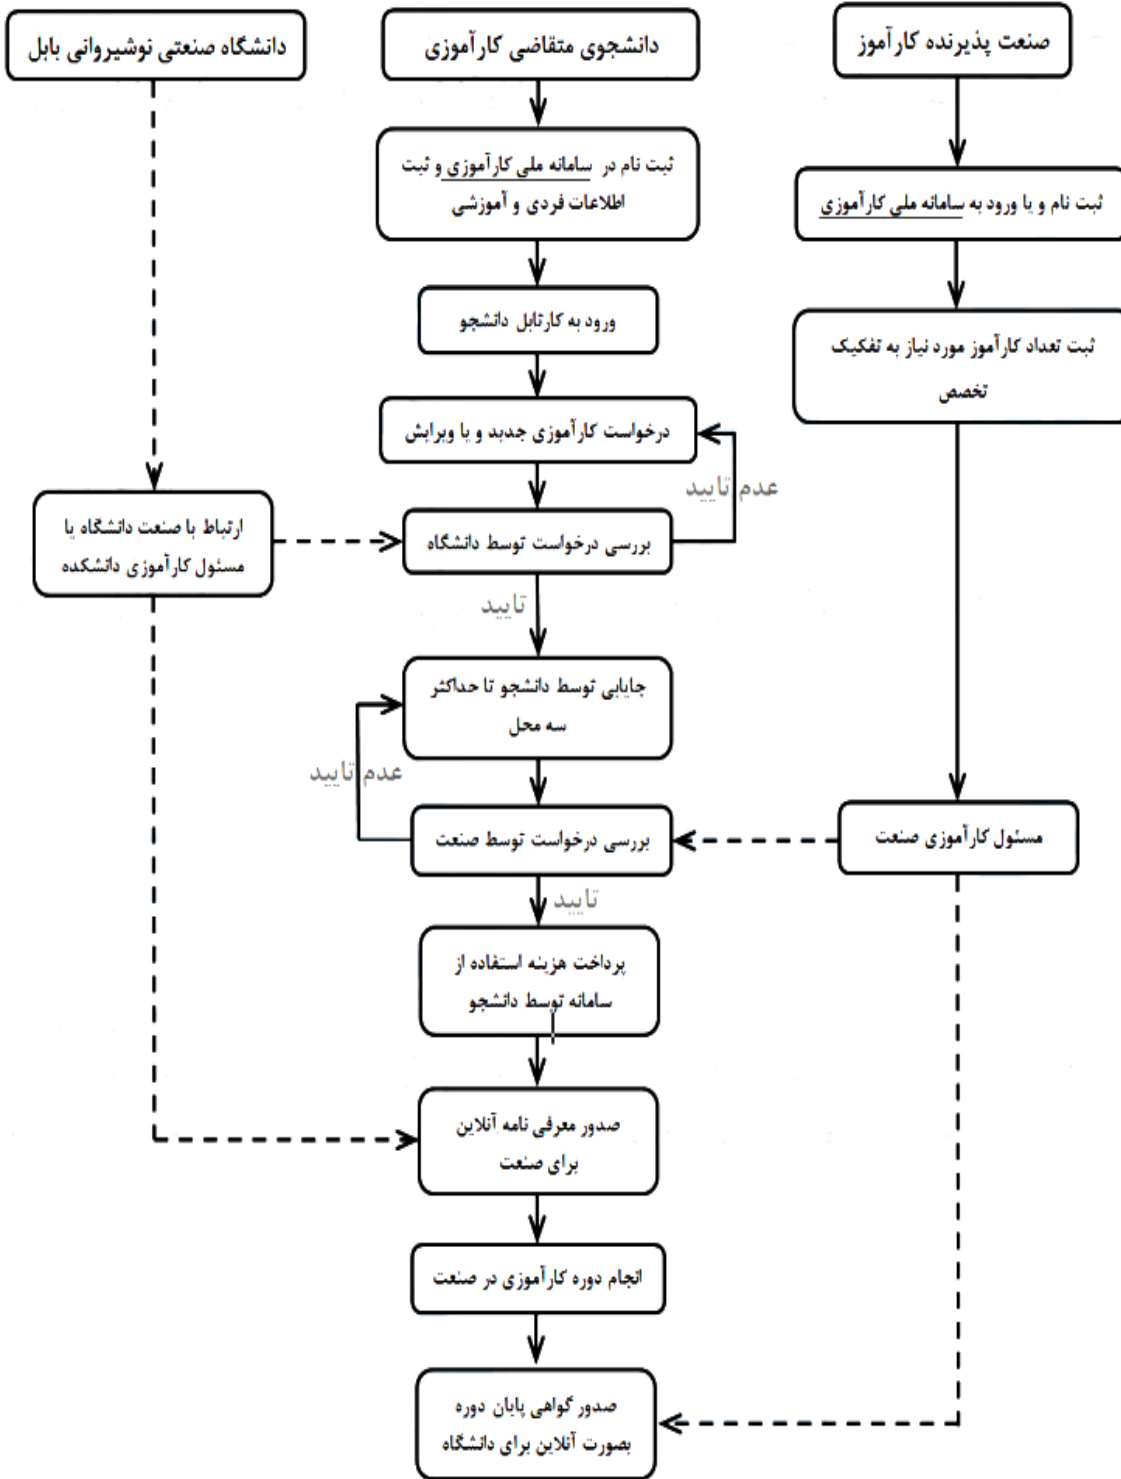

- آدرس اینترنتی سامانه کارآموزی: <http://karamouz.irost.org>
- در آدرس فوق راهنمای مبسوط و تصویری برای صنایع و دانشجویان وجود دارد.
- حتما پایان دوره کارآموزی توسط صنعت محترم بصورت الکترونیکی صادر شود.