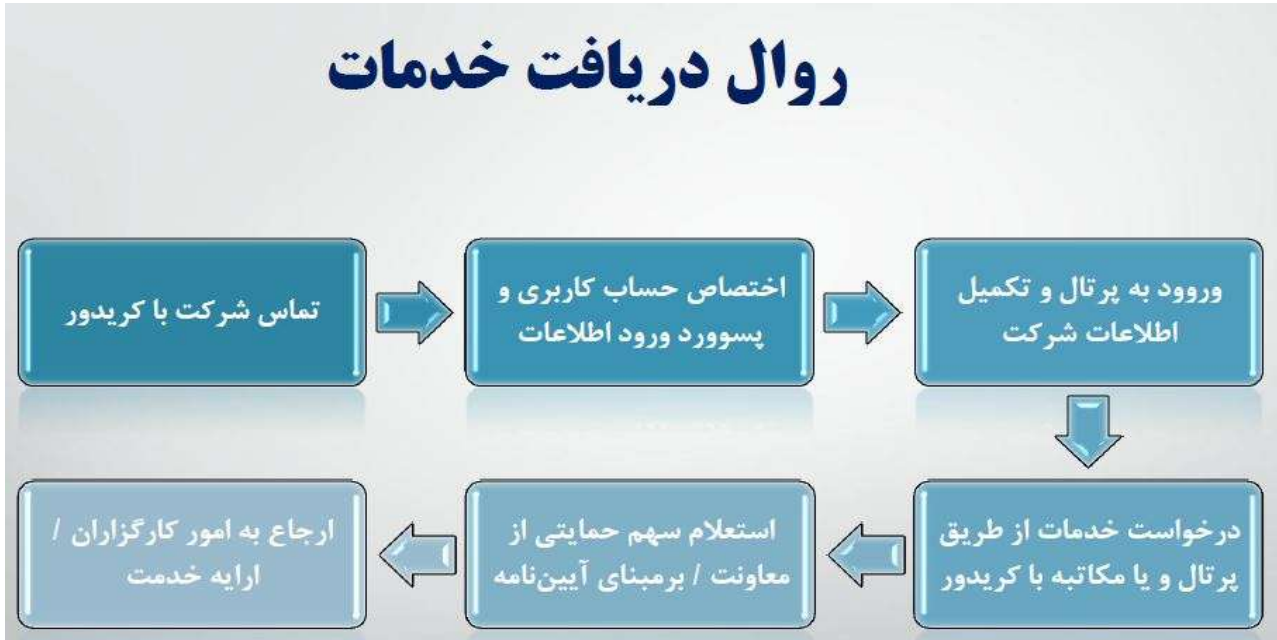

بخش کریدور کار آفرینی

هدف کلی: ایجاد نهضت کار آفرینی و کسب و کار در روستا

چشم انداز: هر فرد روستایی بتواند برای خود، کار ایجاد کند

به منظور هماهنگی، تسهیل، هم افزایی و اطلاع رسانی بین بخش دولتی، خصوصی، مراکز دانشگاهی و سازمانهای مردم نهاد در راستای این هدف سالن کار آفرینی و اشتغالزایی با رویکرد آماده سازی و فراهم کردن تسهیلات لازم و تسریع در صدور مجوز و هدایت علاقمندان به ایجاد کار که در شکل زیر به آن اشاره شده ایجاد گردیده است.

روال دریافت خدمات در کریدور

در شکل های زیر نمونه ای از الگوی روال دریافت خدمات نشان داده شده است

خواهشمند است جهت ثبت نام به صورت زیر اقدام فرمایید.